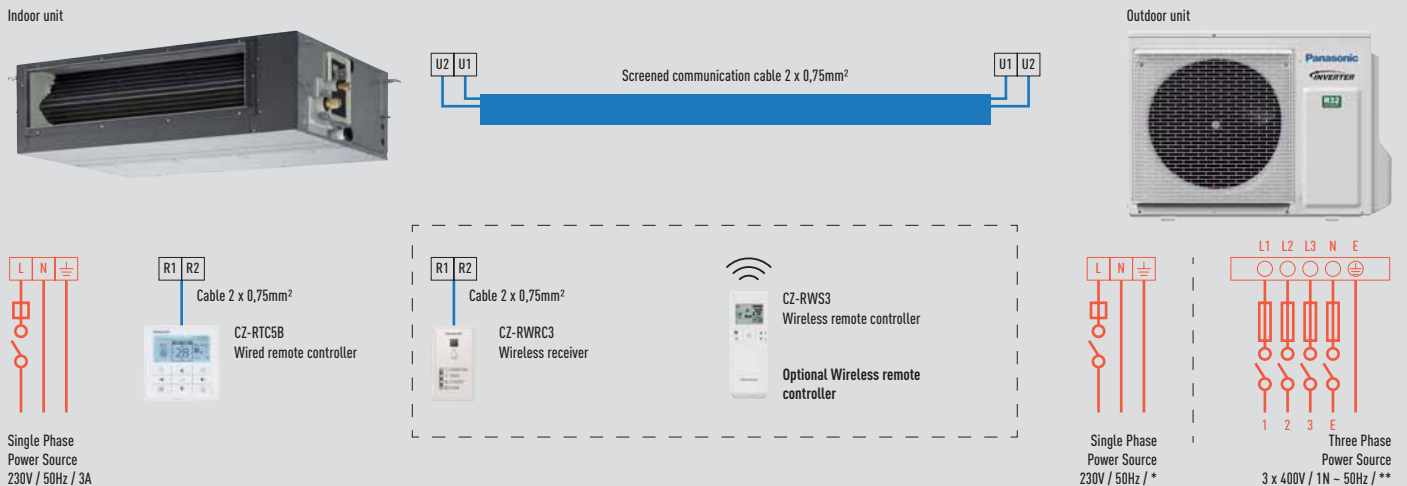

PACi Hide Away Kits 1x1

Single Phase

High Static indoor unit	Low Static indoor unit	Power source	R32			R410A		
			Outdoor unit	Power source	Circuit breaker*	Outdoor unit	Power source	Circuit breaker*
S-36PF1E5B	S-36PN1E5B	220 / 230 / 240V	U-36PZH2E5	220 / 230 / 240V	16A	U-36PE2E5A	16A	
S-50PF1E5B	S-50PN1E5B		U-50PZH2E5		16A	U-50PE2E5A	16A	
S-60PF1E5B	S-60PN1E5B		U-60PZH2E5		20A	U-60PE2E5A	20A	
S-71PF1E5B	S-71PN1E5B		U-71PZH2E5		20A	U-71PE1E5A	20A	
S-100PF1E5B	S-100PN1E5B		U-100PZH2E5		30A	U-100PE1E5A	30A	
S-125PF1E5B	S-125PN1E5B		U-125PZH2E5		30A	U-125PE1E5A	220 / 230 / 240V	30A
S-140PF1E5B	S-140PN1E5B		U-140PZH2E5		30A	U-140PE1E5A	40A	
S-60PF1E5B	S-60PN1E5B		U-60PZ2E5		20A	U-60PEY2E5	20A	
S-71PF1E5B	S-71PN1E5B		U-71PZ2E5		20A	U-71PEY2E5	20A	
S-100PF1E5B	S-100PN1E5B		U-100PZ2E5		30A	U-100PEY1E5	30A	
S-125PF1E5B	S-125PN1E5B		U-125PZ2E5		30A	U-125PEY1E5	30A	
S-140PF1E5B	S-140PN1E5B		U-140PZ2E5		40A			

Three Phase

High Static indoor unit	Low Static indoor unit	Power source	R32			R410A		
			Outdoor unit	Power source	Circuit breaker**	Outdoor unit	Power source	Circuit breaker**
S-71PF1E5B	S-71PN1E5B	220 / 230 / 240V	U-71PZH2E8	380 / 400 / 415V	10A	U-71PE1E8A	10A	
S-100PF1E5B	S-100PN1E5B		U-100PZH2E8		10A	U-100PE1E8A	10A	
S-125PF1E5B	S-125PN1E5B		U-125PZH2E8		16A	U-125PE1E8A	16A	
S-140PF1E5B	S-140PN1E5B		U-140PZH2E8		16A	U-140PE1E8A	380 / 400 / 415V	16A
S-100PF1E5B	S-100PN1E5B		U-100PZ2E8		10A	U-100PEY1E8	10A	
S-125PF1E5B	S-125PN1E5B		U-125PZ2E8		16A	U-125PEY1E8	16A	
S-140PF1E5B	S-140PN1E5B		U-140PZ2E8		16A	U-140PEY1E8	16A