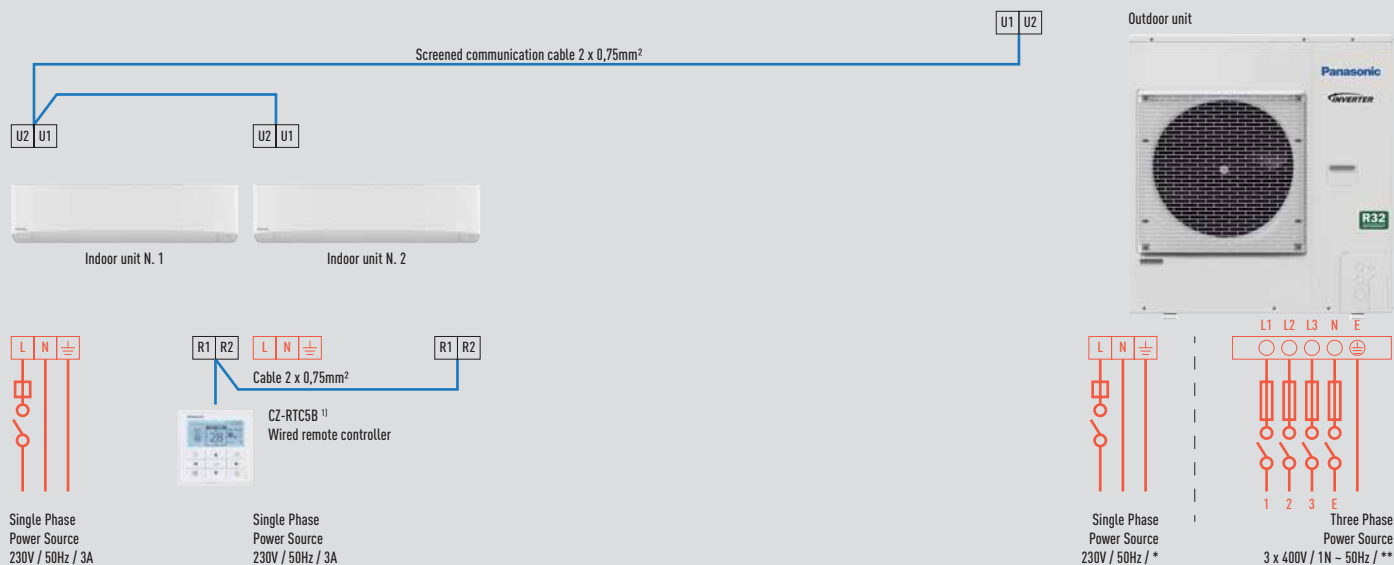

PACi Twin System

Single Phase

R32 Outdoor unit	Power source	Circuit breaker*	R410A Outdoor unit	Power source	Circuit breaker*
U-71PZH2E5	220 / 230 / 240V	20A	U-71PE1E5A	220 / 230 / 240V	20A
U-100PZH2E5		30A	U-100PE1E5A		30A
U-125PZH2E5		30A	U-125PE1E5A		30A
U-140PZH2E5		30A	U-140PE1E5A		40A
U-71PZ2E5		20A	U-100PE1E5		30A
U-100PZ2E5		30A	U-125PE1E5		30A
U-125PZ2E5		30A			
U-140PZ2E5		30A			

Three Phase

R32 Outdoor unit	Power source	Circuit breaker**	R410A Outdoor unit	Power source	Circuit breaker**
U-71PZH2E8	380 / 400 / 415V	10A	U-71PE1E8A	380 / 400 / 415V	10A
U-100PZH2E8		10A	U-100PE1E8A		10A
U-125PZH2E8		16A	U-125PE1E8A		16A
U-140PZH2E8		16A	U-140PE1E8A		16A
U-200PZH2E8		16A	U-200PE2E8A		16A
U-250PZH2E8		25A	U-250PE2E8A		25A
U-100PZ2E8		10A	U-100PE1E8		10A
U-125PZ2E8		16A	U-125PE1E8		16A
U-140PZ2E8		16A	U-140PE1E8		16A