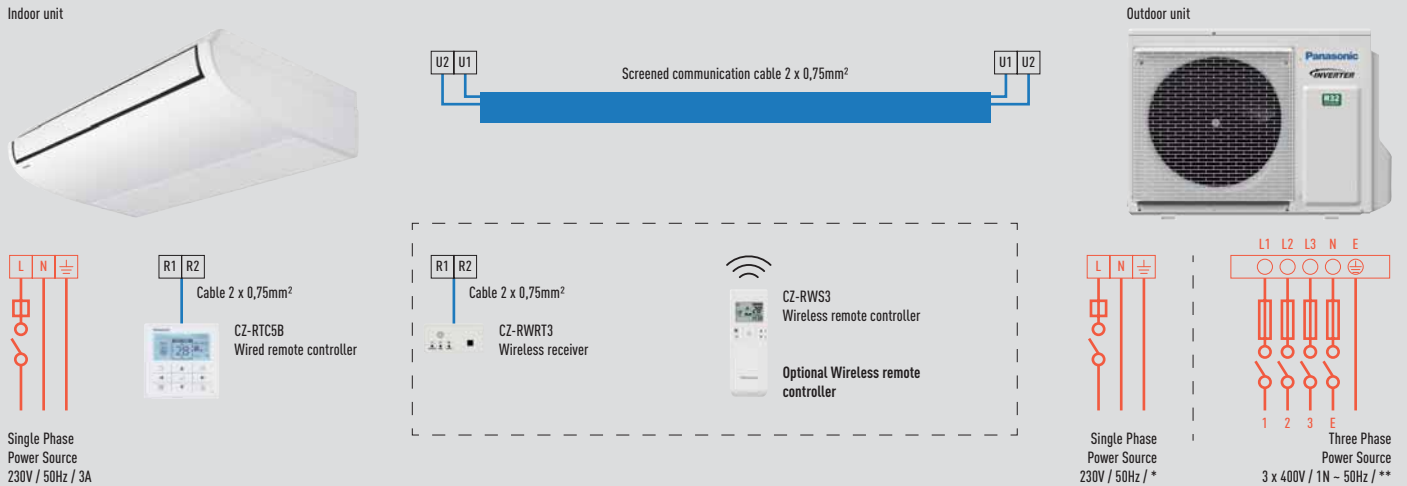

PACi Ceiling Kits 1x1

Single Phase

Indoor unit	Power source	R32			R410A		
		Outdoor unit	Power source	Circuit breaker*	Outdoor unit	Power source	Circuit breaker*
S-36PT2E5B	220 / 230 / 240V	U-36PZH2E5	220 / 230 / 240V	16A	U-36PE2E5A	16A	
S-50PT2E5B		U-50PZH2E5		16A	U-50PE2E5A	16A	
S-60PT2E5B		U-60PZH2E5		20A	U-60PE2E5A	20A	
S-71PT2E5B		U-71PZH2E5		20A	U-71PE1E5A	20A	
S-100PT2E5B		U-100PZH2E5		30A	U-100PE1E5A	30A	
S-125PT2E5B		U-125PZH2E5		30A	U-125PE1E5A	220 / 230 / 240V	30A
S-140PT2E5B		U-140PZH2E5		30A	U-140PE1E5A	40A	
S-60PT2E5B		U-60PZ2E5		20A	U-60PEY2E5	20A	
S-71PT2E5B		U-71PZ2E5		20A	U-71PEY2E5	20A	
S-100PT2E5B		U-100PZ2E5		30A	U-100PEY1E5	30A	
S-125PT2E5B		U-125PZ2E5		30A	U-125PEY1E5	30A	
S-140PT2E5B		U-140PZ2E5		40A			

Three Phase

Indoor unit	Power source	R32			R410A		
		Outdoor unit	Power source	Circuit breaker**	Outdoor unit	Power source	Circuit breaker**
S-71PT2E5B	220 / 230 / 240V	U-71PZH2E8	380 / 400 / 415V	10A	U-71PE1E8A	10A	
S-100PT2E5B		U-100PZH2E8		10A	U-100PE1E8A	10A	
S-125PT2E5B		U-125PZH2E8		16A	U-125PE1E8A	16A	
S-140PT2E5B		U-140PZH2E8		16A	U-140PE1E8A	380 / 400 / 415V	16A
S-100PT2E5B		U-100PZ2E8		10A	U-100PEY1E8	10A	
S-125PT2E5B		U-125PZ2E8		16A	U-125PEY1E8	16A	
S-140PT2E5B		U-140PZ2E8		16A	U-140PEY1E8	16A